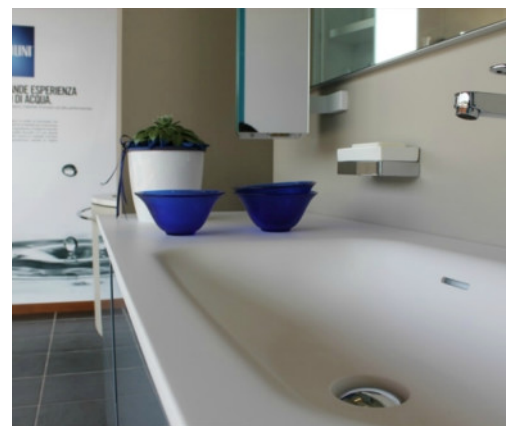

Artearreda

SCONTO DEL 50%

SCAVOLINI

ARREDO BAGNO SCAVOLINI modello "LAGU"

MISCELATORE CROMO DI NOBILI
LACCATO LUCIDO SPAZZOLATO
TOP CRISTALPLANT CON LAVABO INTEGRATO

**POSA COMPRESA
NEL RAGGIO DI 30 KM.**

Scavolini modello "LAGU"

~~€ 4.000,00~~

€ 2.000,00

Arte Arreda di Panigalli Aldo

Via Mazzini, 115 - 46043 Castiglione delle Stiviere (MN)

E-mail: arte@arterreda.it Tel./Fax: +39 0376 672392